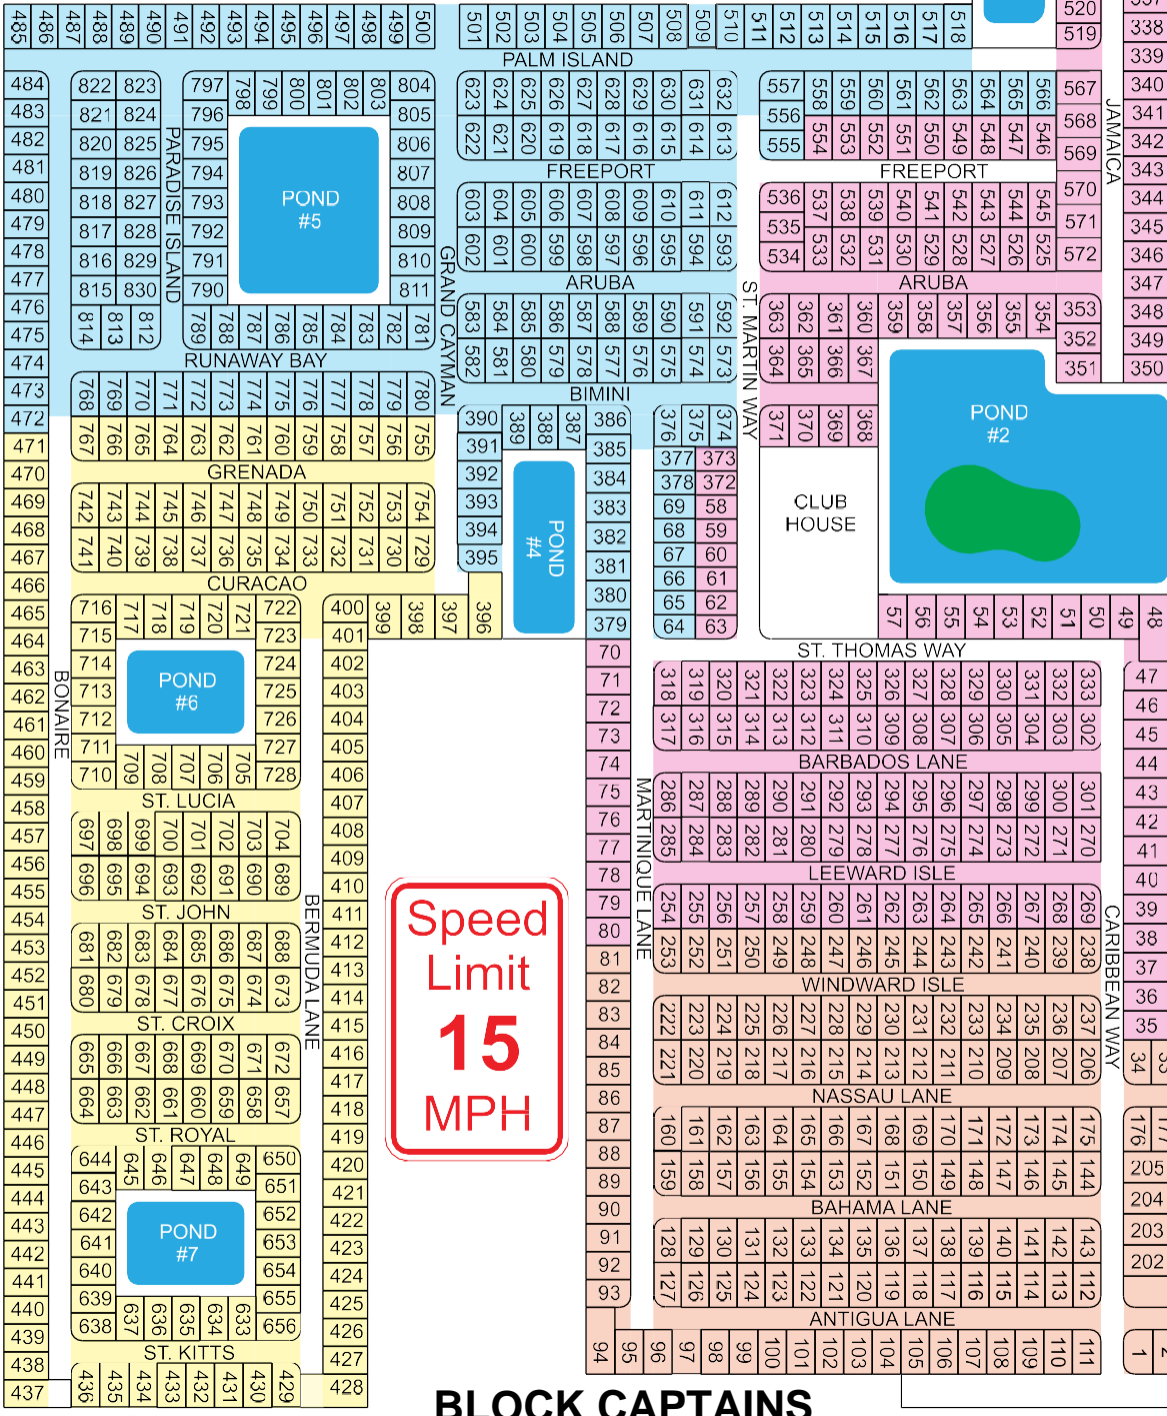

NEIGHBORHOOD WATCH

524	334
523	335
522	336
521	337
520	338
519	339
518	340
517	341
516	342
515	343
514	344
513	345
512	346
511	347
510	348
509	349
508	350
507	351
506	352
505	353
504	354
503	355
502	356
501	357

Paradise Island

Co-op, Inc.
1001 Starkey Rd.
Largo, FL 33771

**Emergency
911**

**Non-Emergency
727-587-6730**

**Speed
Limit
15
MPH**

BLOCK CAPTAINS

Lots 1-34	81-253	Nancy LaBelle	404-932-3248
Lots 35-63	70-80	254-373	519-554 567-572
Lots 64-69	374-395	472-518	555-566 573-632
		Kathy Hansbrough	813-417-3527
Lots 369-471	633-767	Barbara Goetschius	727-455-6512